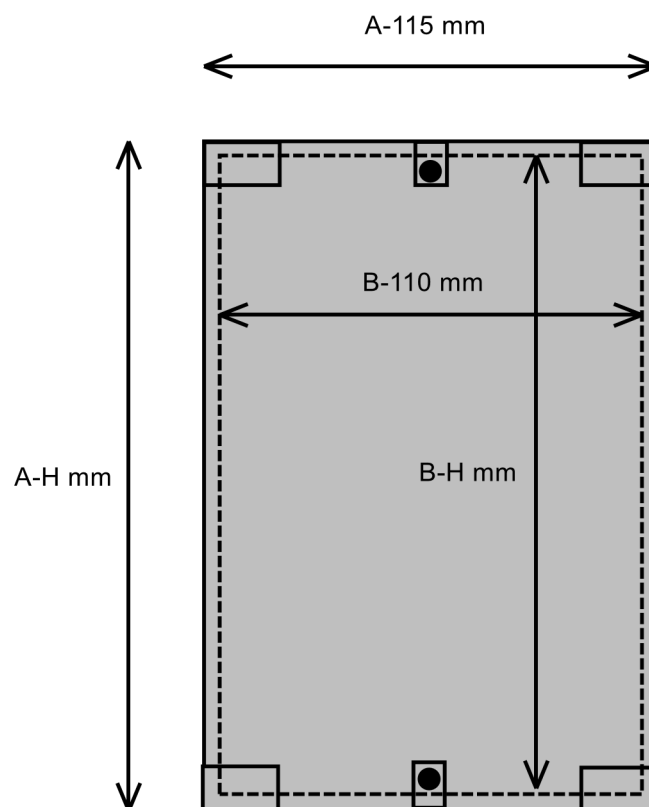

In onderstaande tabel worden de maatvoeringen weergegeven van de inbouwdozen voor de Skyline en Cityline deurstations.

Voor montage in de muur kunt u tabel 'A' aanhouden. Voor montage in een postkast tabel 'B'. Hierbij wordt de frontplaat van de postkast tussen de inbouwdoos en het deurstation geklemd. Deze maatvoering is op de tekening aangegeven met een stippellijn. Het is raadzaam om bij deze manier van monteren aan 2 zijden van de inbouwdoos een bevestiging te maken met de achterzijde van de postkast.

De maatvoeringen (breedte x hoogte) zijn in millimeters. De inbouw diepte voor alle typen is 45mm.

Ref:	Serie:	A: 115 x H	B: 110 x H
8851	S-1	115 x 114	110 x 109
8852	S-2	115 x 138	110 x 133
8853	S-3	115 x 161	110 x 156
8854	S-4	115 x 185	110 x 180
8855	S-5	115 x 233	110 x 228
8856	S-6	115 x 280	110 x 275
8857	S-7	115 x 328	110 x 323
8858	S-8	115 x 375	110 x 370
8982	S-9	115 x 420,5	110 x 415,5