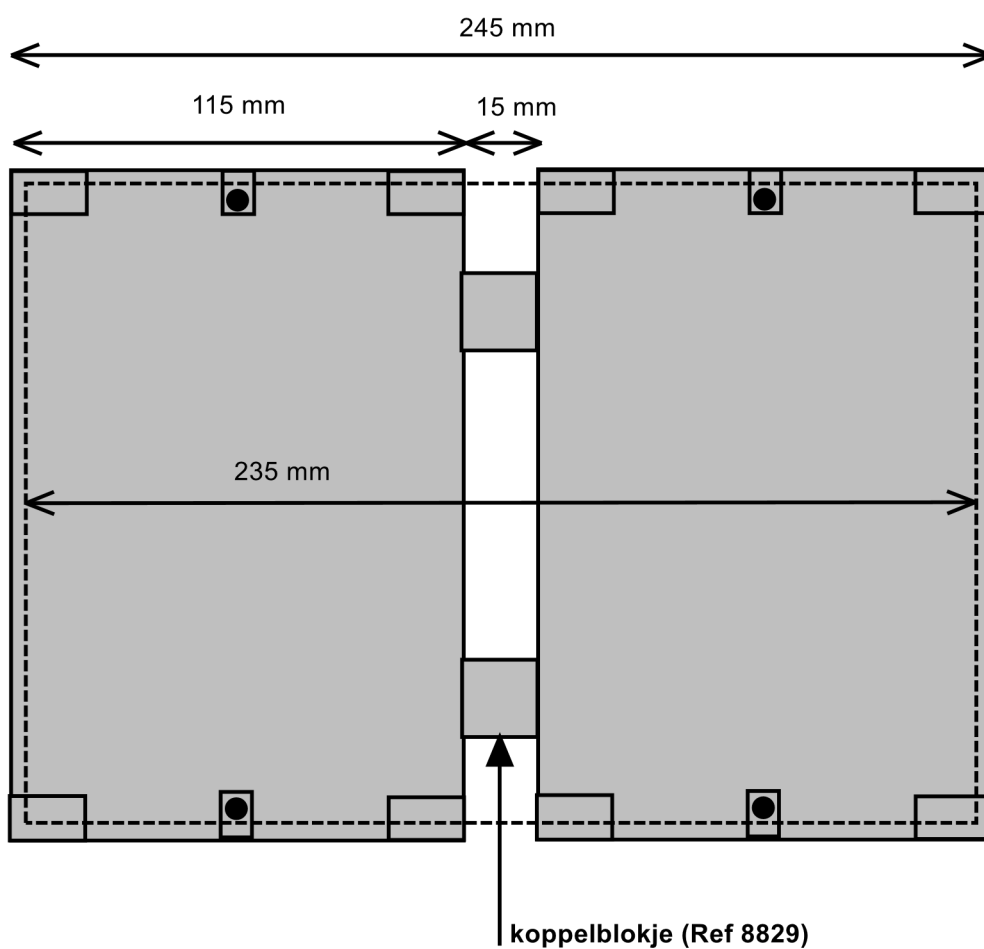

In onderstaande tabel worden de maatvoeringen weergegeven van de inbouwdozen voor de Skyline en Cityline deurstations.

Voor montage in de muur kunt u tabel 'A' aanhouden. Voor montage in een postkast tabel 'B'. Hierbij wordt de frontplaat van de postkast tussen de inbouwdoos en het deurstation geklemd. Deze maatvoering is op de tekening aangegeven met een stippellijn. Het is raadzaam om bij deze manier van monteren aan 2 zijden van de inbouwdoos een bevestiging te maken met de achterzijde van de postkast.

De maatvoeringen (breedte x hoogte) zijn in millimeters. De inbouw diepte voor alle typen is 45mm.

Ref:	Serie:	A: 115 x H	B: 110 x H
8851	S-1	115 x 114	110 x 109
8852	S-2	115 x 138	110 x 133
8853	S-3	115 x 161	110 x 156
8854	S-4	115 x 185	110 x 180
8855	S-5	115 x 233	110 x 228
8856	S-6	115 x 280	110 x 275
8857	S-7	115 x 328	110 x 323
8858	S-8	115 x 375	110 x 370
8982	S-9	115 x 420,5	110 x 415,5

Het is mogelijk om meerdere inbouwdozen, van hetzelfde type, naast elkaar te plaatsen. Hiervoor is een verblinding setje leverbaar Ref8829. Deze set bestaat uit 2 busjes en 4 schroeven. Hiermee worden 2 inbouwdozen van hetzelfde type aan elkaar vast gemaakt.