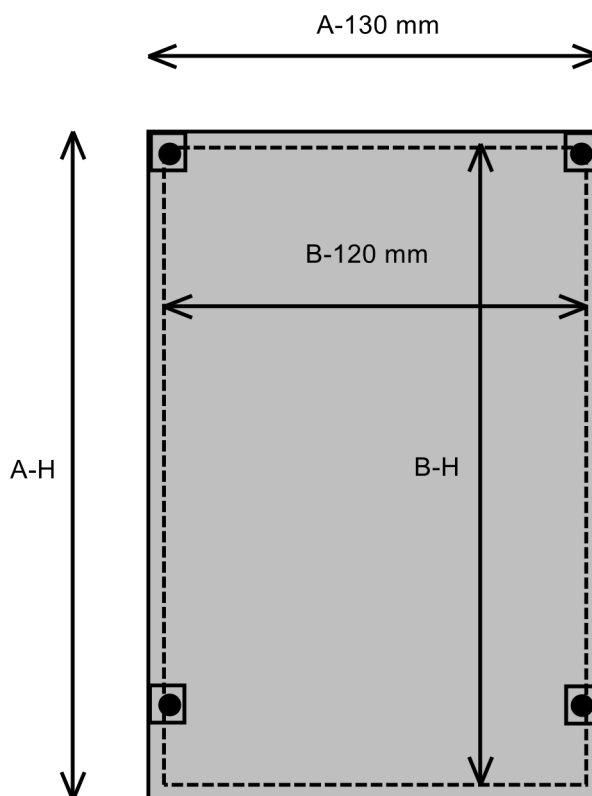

In onderstaande tabel worden de maatvoeringen weergegeven van de inbouwdozen voor de Marine deurstations.

Voor montage in de muur kunt u tabel 'A' aanhouden. Voor montage in een postkast tabel 'B'. Hierbij wordt de frontplaat van de postkast tussen de inbouwdoos en het deurstation geklemd. Deze maatvoering is op de tekening aangegeven met een stippellijn. Het is raadzaam om bij deze manier van monteren aan 2 zijden van de inbouwdoos een bevestiging te maken met de achterzijde van de postkast.

De maatvoeringen (breedte x hoogte) zijn in millimeters. De inbouw diepte voor alle typen is 55mm.

Ref:	Serie:	A: 130 x H	B: 120 x H
4641	ST1	130 x 160	120 x 150
4642	ST2	130 x 230	120 x 220
4643	ST3	130 x 340	120 x 330