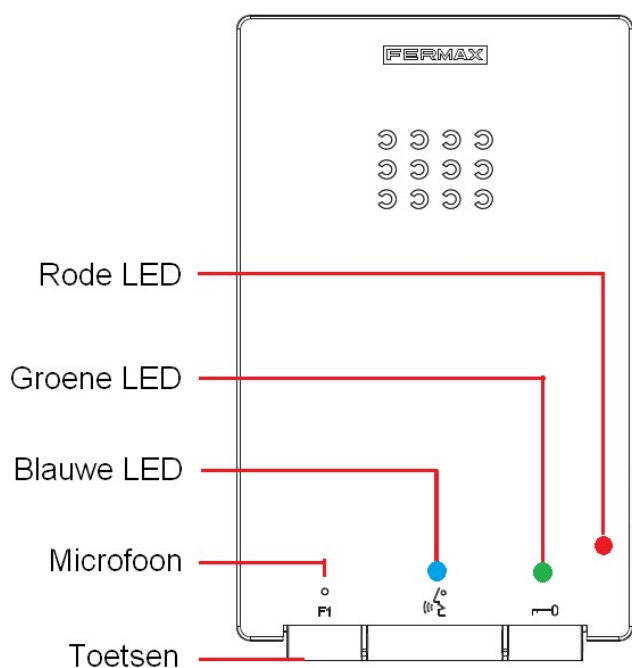

Knoppen en LED indeling:

Spreektoets

Na een oproep heeft u 30sec. de tijd om een gesprek aan te nemen. Gedurende deze tijd knippert de blauwe LED. Bij een oproep drukt u 1x op spreektoets. U kunt nu spreken en luisteren. Bij nogmaals 1x indrukken verbreekt u de verbinding. Na 90sec. wordt de verbinding automatisch verbroken.

Sleuteltoets

Tijdens een gesprek kunt u doormiddel van de sleuteltoets de deur van de hoofdingang openen.

Functietoets Standaard

niet actief.

Met de volumeregelaar is het mogelijk de geluidsterkte van het oproep signaal in te stellen. Naar boven regelen geeft het luidste signaal. Met de volumeknop helemaal naar beneden is het oproepsignaal uit en brand de rode LED. Bij een oproep klinkt dan geen oproepsignaal.